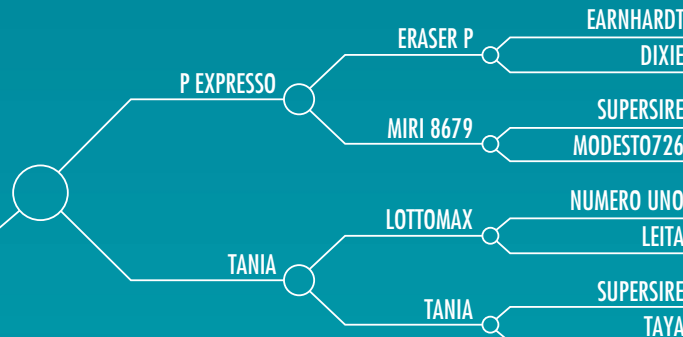

## TPI 2644

PRODUÇÃO					79% Fiab.
Leite	Gordura	Gordura %	Proteína	Proteína %	
1047	74	0.12	54	0.08	
Net Merit (\$)					804
Fluid Merit (\$)					715
Cheese Merit (\$)					846
Grazing Merit (\$)					744
BCAS : A1A2					