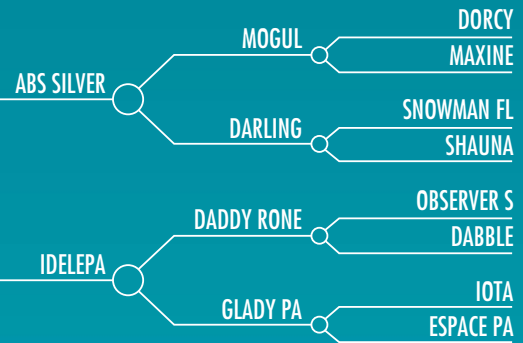

LIMITLESS

004963779080 - 180H089386 10/08/2015
 GAEC DE L'OCEANE - SAINT LEGER DES BOIS (49)

LIMITLESS

GLADY PA

- Combina volume de leite e sólidos
- Excelentes pernas e pés
- Úberes muito bons e sanos

TPI 2404